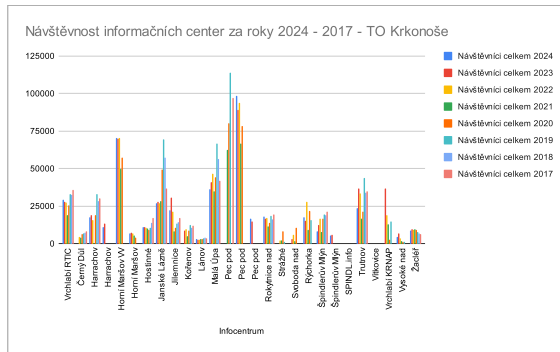

Infocentrum	Návštěvníci celkem 2024	Návštěvníci celkem 2023	Návštěvníci celkem 2022	Návštěvníci celkem 2021	Návštěvníci celkem 2020	Návštěvníci celkem 2019	Návštěvníci celkem 2018	Návštěvníci celkem 2017
Vrchlabí RTIC	29377	27898	27411	18974	25603	33119	32540	35715
Černý Důl	0	0	4480	3897	6558	6883	7173	8279
Harrachov	17764	19242	15837	341	18817	33089	28451	30152
Harrachov KRNPAP	10902	12601	0	0	0	0	0	0
Horní Maršov VV	70289	70153	70248	49992	57450	0	0	0
Horní Maršov Dotek	6715	7576	6902	5674	4261	0	0	0
Hostinné	10985	10896	10723	10316	9435	10809	14131	17110
Janské Lázně	27025	28064	26810	28248	49565	69726	57171	36579
Jilemnice	22536	30512	21278	8321	10683	13323	14275	17124
Kořenov	0	8692	9621	5141	8677	12444	10551	11969
Lánov	3004	2895	2890	3129	3104	3548	3988	3686
Malá Úpa	36538	40964	46826	34837	44331	66541	56670	42165
Pec pod Sněžkou Turista	0	0	0	62595	80316	113970	0	97120
Pec pod Sněžkou VV	98661	89208	93816	66741	78320	0	0	0
Pec pod Sněžkou KRNPAP	16664	14743	0	0	0	0	0	0
Rokytnice nad Jizerou	17957	16890	17126	11417	13721	18400	16470	19663
Strážné	0	0	2196	2173	8449	1410	0	0
Svoboda nad Úpou	0	3095	6121	1875	10399	0	0	0
Rýchorka Svoboda nad Úpou	17550	15524	28109	9183	22068	15539	0	0
Špindlerův Mlýn	8297	12446	16931	7799	16850	19568	18872	21201
Špindlerův Mlýn KRNPAP	5578	5811	0	0	0	0	0	0
SPINDL.info	0	0	0	0	0	0	0	0
Trutnov	23552	36723	33645	16544	21368	43589	34090	34762
Vřtkovice	0	0	0	0	0	0	0	0
Vrchlabí KRNPAP	0	36745	18869	12956	2811	14782	0	0
Vysoké nad Jizerou	4405	7030	3438	1736	1200	1506	0	0
Žacléř	8563	9477	9377	9840	9253	7609	6950	6396
Celkem	436362	508205	472654	371728	503239	485855	301332	381921