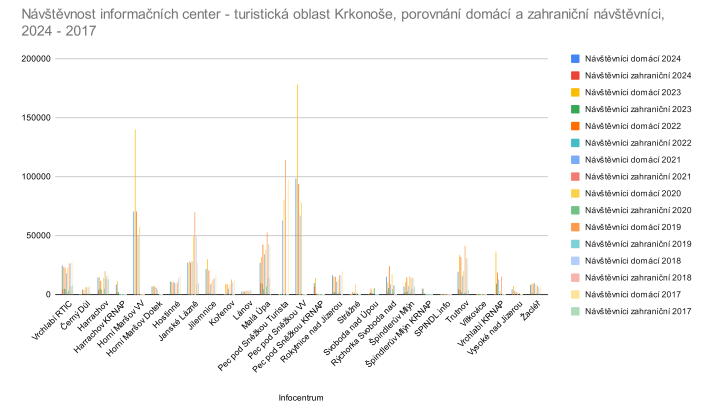

Infocentrum	Návštěvníci domácí 2024	Návštěvníci zahraniční 2024	Návštěvníci domácí 2023	Návštěvníci zahraniční 2023	Návštěvníci domácí 2022	Návštěvníci zahraniční 2022	Návštěvníci domácí 2021	Návštěvníci zahraniční 2021	Návštěvníci domácí 2020	Návštěvníci zahraniční 2020	Návštěvníci domácí 2019	Návštěvníci zahraniční 2019	Návštěvníci domácí 2018	Návštěvníci zahraniční 2018	Návštěvníci domácí 2017	Návštěvníci zahraniční 2017
Vrchlabí RTIC	24818	4559	23191	4707	22897	4514	17735	1239	22661	2942	26092	7027	26118	6422	27818	
Černý Důl	0	0	0	0	4106	374	3782	115	6078	480	6249	634	6121	1052	7013	
Harrachov	14314	3450	14320	4920	11334	4503	232	109	14062	4755	19908	13181	15870	12581	16988	
Harrachov KRNPAP	8687	2215	11734	1867	0	0	0	0	0	0	0	0	0	0	0	
Horní Maršov VV	70289	0	140306	0	70248	0	49992	0	57450	0	0	0	0	0	0	
Horní Maršov Dotek	6460	255	7261	315	6656	246	5625	49	4232	29	0	0	0	0	0	
Hostinné	10785	200	10689	207	10476	247	10246	70	9278	157	10389	420	13678	453	16070	
Janské Lázně	27025	0	28084	0	26810	0	28248	0	49565	0	69726	0	48954	8217	26940	
Jilemnice	21745	791	29881	631	20621	657	8253	68	10468	215	12785	538	13648	627	16392	
Kořenov	0	0	8692	0	8418	1203	5141	0	8352	325	12444	0	10551	0	11969	
Lánov	2787	217	2732	163	2725	165	3030	99	2981	123	3078	470	3579	409	3309	
Malá Úpa	26918	9620	31935	9029	42202	4624	34210	627	37853	6478	52605	13936	42699	13971	42165	
Pec pod Sněžkou Turista	0	0	0	0	0	0	62595	0	80316	0	113970	0	0	0	97120	
Pec pod Sněžkou VV	98661	0	178416	0	93816	0	66741	0	78320	0	0	0	0	0	0	
Pec pod Sněžkou KRNPAP	9737	6927	13701	1042	0	0	0	0	0	0	0	0	0	0	0	
Rokytnice nad Jizerou	16389	1568	15129	1761	15310	1816	11029	388	12487	1234	15981	2419	16470	0	19663	
Strážné	0	0	0	0	2038	158	2100	73	8449	0	1260	150	0	0	0	
Svoboda nad Úpou	0	0	1502	1593	4753	1368	1587	288	4842	5557	0	0	0	0	0	
Rýchorka Svoboda nad Úpou	15089	2461	10148	5376	24087	4022	8735	448	17720	4348	7411	8128	0	0	0	
Špindlerův Mlýn	6783	1514	10464	1982	14263	2668	7366	433	15590	1260	14689	4879	13884	4988	14592	
Špindlerův Mlýn KRNPAP	4890	688	4972	839	0	0	0	0	0	0	0	0	0	0	0	
SPINDL.info	0	0	0	0	0	0	0	0	0	0	0	0	0	0	0	
Trutnov	19357	4195	33243	3480	31424	2221	15665	879	19957	1411	41270	2319	30489	3601	31054	
Vřtkovice	0	0	0	0	0	0	0	0	0	0	0	0	0	0	0	
Vrchlabí KRNPAP	0	0	36745	8872	18869	0	12956	67	2811	0	14782	0	0	0	0	
Vysoké nad Jizerou	4405	0	7030	0	3200	238	1736	0	1193	7	1495	11	0	0	0	
Žacléř	8044	519	8803	674	9120	257	9683	157	8490	763	7038	571	6371	579	5874	
Celkem	397183	39179	629248	47458	443373	29281	366687	5109	473155	30084	431172	54683	248432	52900	336967