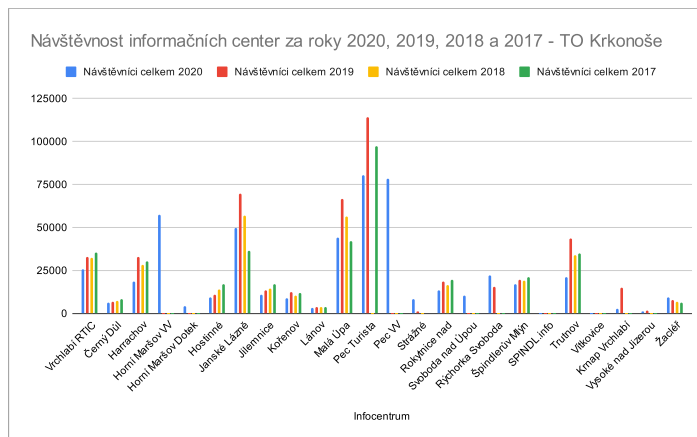

Návštěvnost informačních center 2017, 2018, 2019, 2020 - turistická oblast Krkonoše

| Infocentrum | Návštěvníci celkem 2020 | Návštěvníci celkem 2019 | Návštěvníci celkem 2018 | Návštěvníci celkem 2017 |
|---------------------------|-------------------------|-------------------------|-------------------------|-------------------------|
| Vrchlabí RTIC | 25603 | 33119 | 32540 | 35715 |
| Černý Důl | 6558 | 6883 | 7173 | 8279 |
| Harrachov | 18817 | 33089 | 28451 | 30152 |
| Horní Maršov VV | 57450 | 0 | 0 | 0 |
| Horní Maršov Dotek | 4261 | 0 | 0 | 0 |
| Hostinné | 9435 | 10809 | 14131 | 17110 |
| Janské Lázně | 49565 | 69726 | 57171 | 36579 |
| Jilemnice | 10683 | 13323 | 14275 | 17124 |
| Kořenov | 8677 | 12444 | 10551 | 11969 |
| Lánov | 3104 | 3548 | 3988 | 3686 |
| Malá Úpa | 44331 | 66541 | 56670 | 42165 |
| Pec Turista | 80316 | 113970 | 0 | 97120 |
| Pec VV | 78320 | 0 | 0 | 0 |
| Strážné | 8449 | 1410 | 0 | 0 |
| Rokytnice nad Jizerou | 13721 | 18400 | 16470 | 19663 |
| Svoboda nad Úpou | 10399 | 0 | 0 | 0 |
| Rýchorka Svoboda nad Úpou | 22068 | 15539 | 0 | 0 |
| Špindlerův Mlýn | 16850 | 19568 | 18872 | 21201 |
| SPINDL.info | 0 | 0 | 0 | 0 |
| Trutnov | 21368 | 43589 | 34090 | 34762 |
| Vitkovice | 0 | 0 | 0 | 0 |
| Krnap Vrchlabí | 2811 | 14782 | 0 | 0 |
| Vysoké nad Jizerou | 1200 | 1506 | 0 | 0 |
| Žacléř | 9253 | 7609 | 6950 | 6396 |
| Celkem | 503239 | 485855 | 301332 | 381921 |