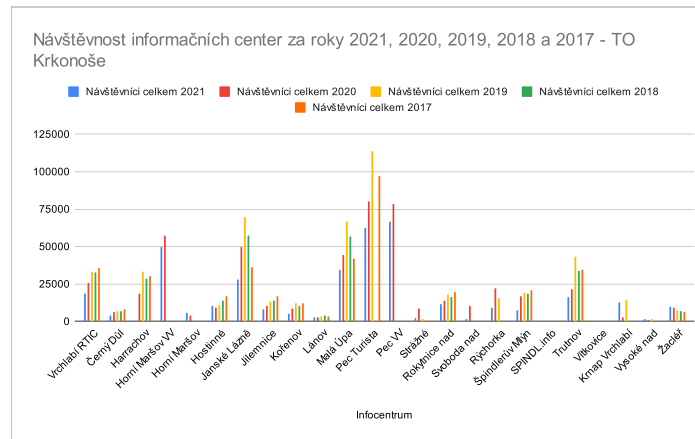

Návštěvnost informačních center 2017, 2018, 2019, 2020, 2021 - turistická oblast Krkonoše

Infocentrum	Návštěvníci celkem 2021	Návštěvníci celkem 2020	Návštěvníci celkem 2019	Návštěvníci celkem 2018	Návštěvníci celkem 2017
Vrchlabí RTC	18974	25603	33119	32540	35715
Černý Důl	3897	6558	6883	7173	8279
Harrachov	341	18817	33089	28451	30152
Horní Maršov VV	49992	57450	0	0	0
Horní Maršov Dotek	5674	4261	0	0	0
Hostinné	10316	9435	10809	14131	17110
Janské Lázně	28248	49565	69726	57171	36579
Jilemnice	8321	10683	13323	14275	17124
Kořenov	5141	8677	12444	10551	11969
Lánov	3129	3104	3548	3988	3686
Malá Úpa	34837	44331	66541	56670	42165
Pec Turista	62595	80316	113970	0	97120
Pec VV	66741	78320	0	0	0
Strážné	2173	8449	1410	0	0
Rokytnice nad Jizerou	11417	13721	18400	16470	19663
Svoboda nad Úpou	1875	10399	0	0	0
Rýchorka Svoboda nad Úpou	9183	22068	15539	0	0
Špindlerův Mlýn	7799	16850	19568	18872	21201
SPINDL.info	0	0	0	0	0
Trutnov	16544	21368	43589	34090	34762
Vítkovice	0	0	0	0	0
Krnáp Vrchlabí	12956	2811	14782	0	0
Vysoké nad Jizerou	1736	1200	1506	0	0
Žacléř	9840	9253	7609	6950	6396
Celkem	371729	503239	485855	301332	381921