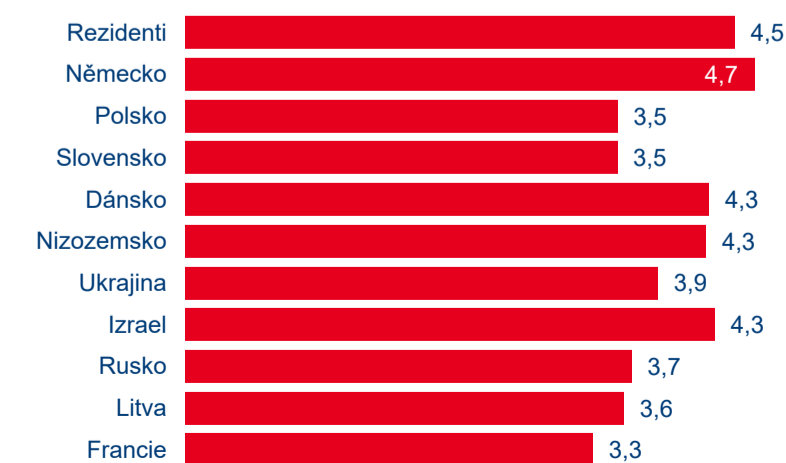

Průměrná doba pobytu (dny)

Domácí a příjezdový cestovní ruch

Cestovní ruch ● DCR ● PCR

Poměr DCR a PCR

Cestovní ruch ● DCR ● PCR

TOP 11 zdrojových zemí

Průměrná doba pobytu top 11 zdrojových zemí.