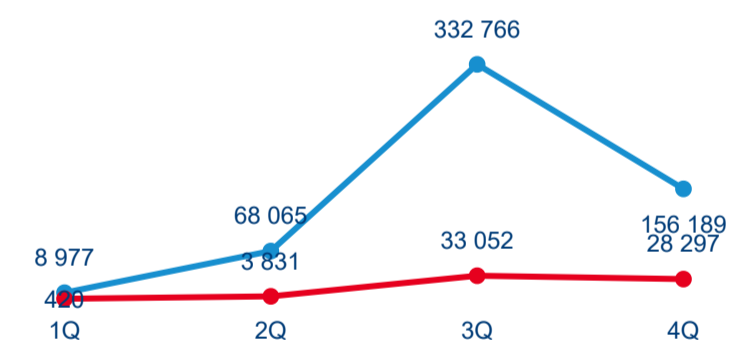

106 484

Kat. výměra v
ha

22,12

Intenzita cestovního
ruchuDCR
PCR

Statistické ukazatele

Počet příjezdů

Rok ● 2020 ● 2021

Počet přenocování

Průměrná doba pobytu (dny)

Domácí a příjezdový cestovní ruch

Cestovní ruch ● DCR ● PCR

Poměr DCR a PCR

Cestovní ruch ● DCR ● PCR

TOP 11 zdrojových zemí

Průměrná doba pobytu top 11 zdrojových zemí.