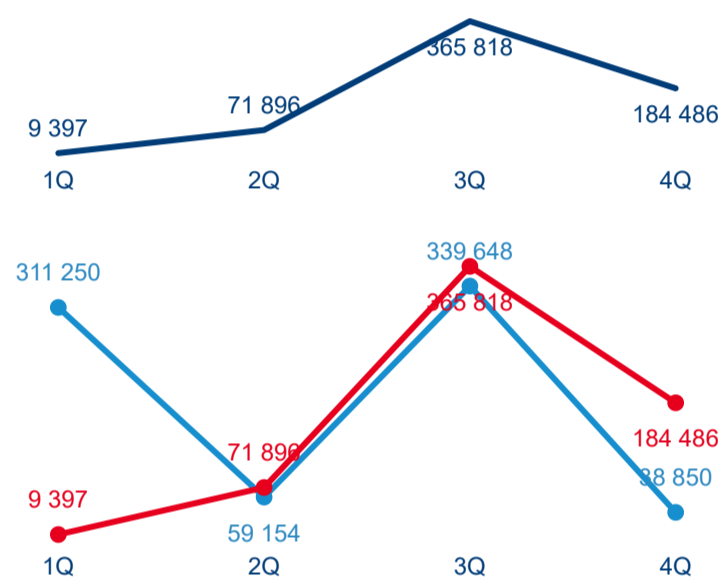

Meziroční změna
2021/2020

4,47

Průměrná doba pobytu
(dny)

-6,64 %

Meziroční změna
2021/2020

Kapacity ubytovacích zařízení

1 039

Počet zařízení

106 484

Kat. výměra v
ha

22,12

Intenzita cestovního
ruchuDCR
PCR

Statistické ukazatele

Počet příjezdů

Rok ● 2020 ● 2021

Počet přenocování

Průměrná doba pobytu (dny)

Domácí a příjezdový cestovní ruch

Cestovní ruch ● DCR ● PCR

Poměr DCR a PCR

Cestovní ruch ● DCR ● PCR

TOP 11 zdrojových zemí

Průměrná doba pobytu top 11 zdrojových zemí.