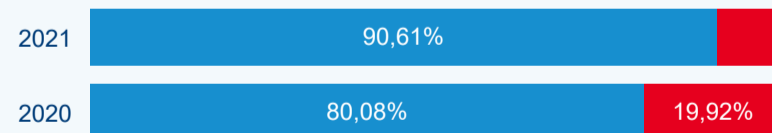

Průměrná doba pobytu (dny)

Domácí a příjezdový cestovní ruch

Cestovní ruch ● DCR ● PCR

Poměr DCR a PCR

Cestovní ruch ● DCR ● PCR

TOP 11 zdrojových zemí

Průměrná doba pobytu top 11 zdrojových zemí.