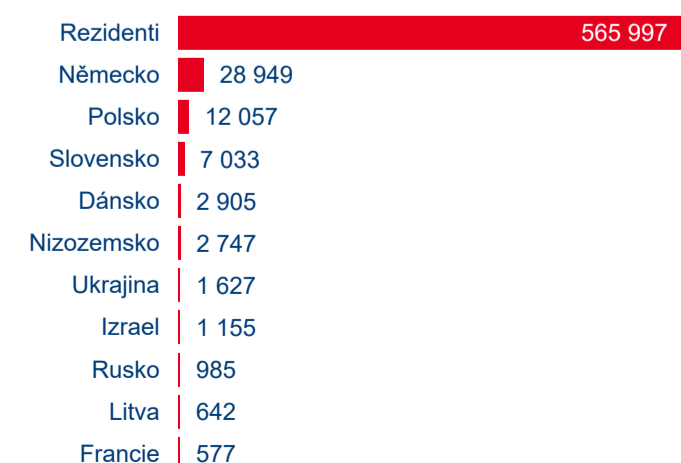

Průměrná doba pobytu (dny)

Domácí a příjezdový cestovní ruch

Cestovní ruch ● DCR ● PCR

Poměr DCR a PCR

Cestovní ruch ● DCR ● PCR

TOP 11 zdrojových zemí

Průměrná doba pobytu top 11 zdrojových zemí.