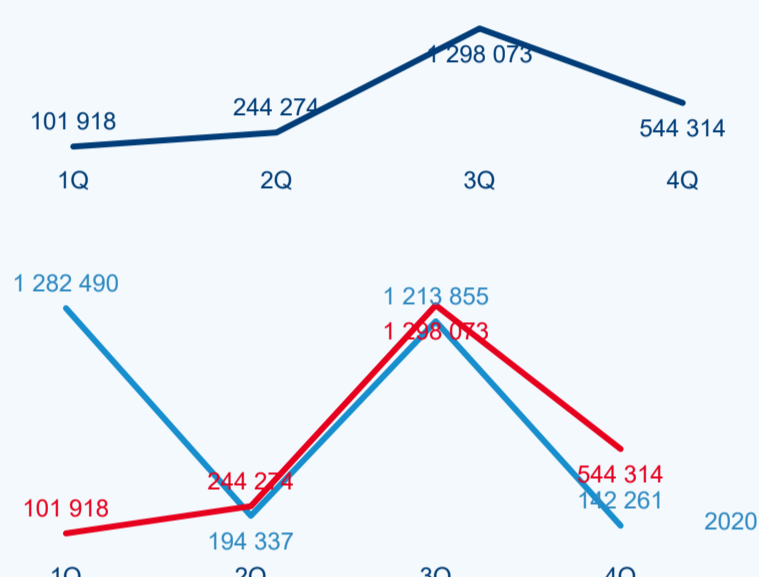

Meziroční změna
2021/2020

4,47

Průměrná doba pobytu
(dny)

-6,64 %

Meziroční změna
2021/2020

Kapacity ubytovacích zařízení

1 039

Počet zařízení

106 484

Kat. výměra v
ha

22,12

Intenzita cestovního
ruchuDCR
PCR

Statistické ukazatele

Počet příjezdů

Rok ● 2020 ● 2021

Počet přenocování

Průměrná doba pobytu (dny)

Domácí a příjezdový cestovní ruch

Cestovní ruch ● DCR ● PCR

Poměr DCR a PCR

Cestovní ruch ● DCR ● PCR

TOP 11 zdrojových zemí

Průměrná doba pobytu top 11 zdrojových zemí.