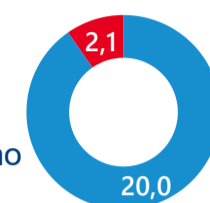

Kapacity ubytovacích zařízení

1 039

Počet zařízení

15 367

Počet pokojů

43 953

Počet lůžek

1 489

Počet míst pro
karavany a stany

98 084

Počet obyvatel

106 484

Kat. výměra v
ha

22,12

Intenzita cestovního
ruchu

DCR
PCR

Statistické ukazatele

Počet příjezdů