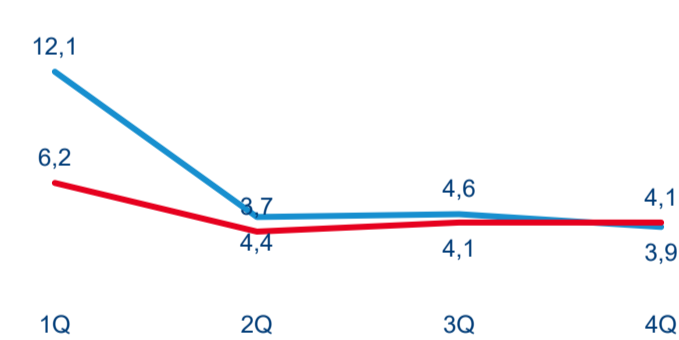

106 484

Kat. výměra v
ha

22,12

Intenzita cestovního
ruchuDCR
PCR

Statistické ukazatele

Počet příjezdů

Rok ● 2020 ● 2021

Počet přenocování

Průměrná doba pobytu (dny)

Domácí a příjezdový cestovní ruch

Cestovní ruch ● DCR ● PCR

Poměr DCR a PCR

Cestovní ruch ● DCR ● PCR

TOP 11 zdrojových zemí

Průměrná doba pobytu top 11 zdrojových zemí.