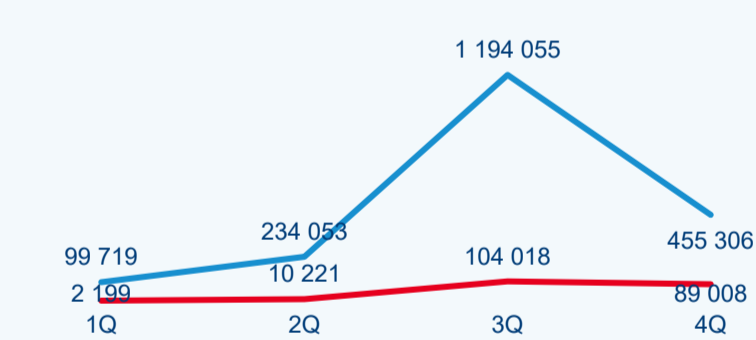

Meziroční změna
2021/2020

4,47

Průměrná doba pobytu
(dny)

-6,64 %

Meziroční změna
2021/2020

Kapacity ubytovacích zařízení

1 039

Počet zařízení

106 484

Kat. výměra v
ha

22,12

Intenzita cestovního
ruchuDCR
PCR

Statistické ukazatele

Počet příjezdů

Rok ● 2020 ● 2021

Počet přenocování

Průměrná doba pobytu (dny)

Domácí a příjezdový cestovní ruch

Cestovní ruch ● DCR ● PCR

Poměr DCR a PCR

Cestovní ruch ● DCR ● PCR

TOP 11 zdrojových zemí

Průměrná doba pobytu top 11 zdrojových zemí.