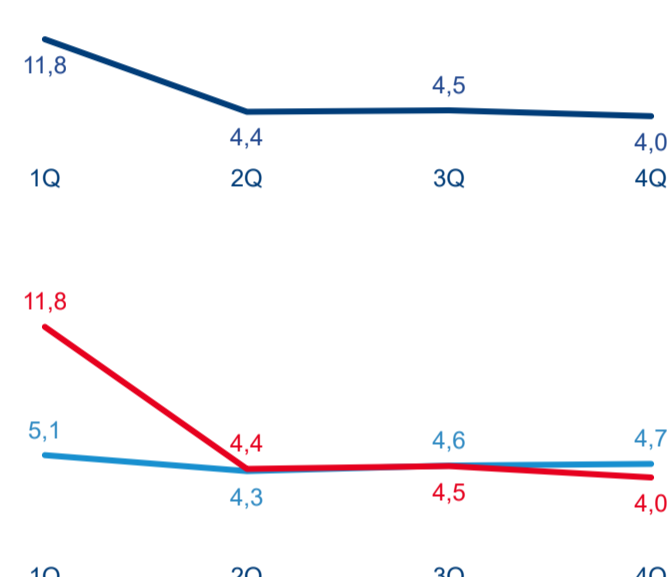

106 484

Kat. výměra v
ha

22,12

Intenzita cestovního
ruchuDCR
PCR

Statistické ukazatele

Počet příjezdů

Rok ● 2020 ● 2021

Počet přenocování

Průměrná doba pobytu (dny)

Domácí a příjezdový cestovní ruch

Cestovní ruch ● DCR ● PCR

Poměr DCR a PCR

Cestovní ruch ● DCR ● PCR

TOP 11 zdrojových zemí

Průměrná doba pobytu top 11 zdrojových zemí.