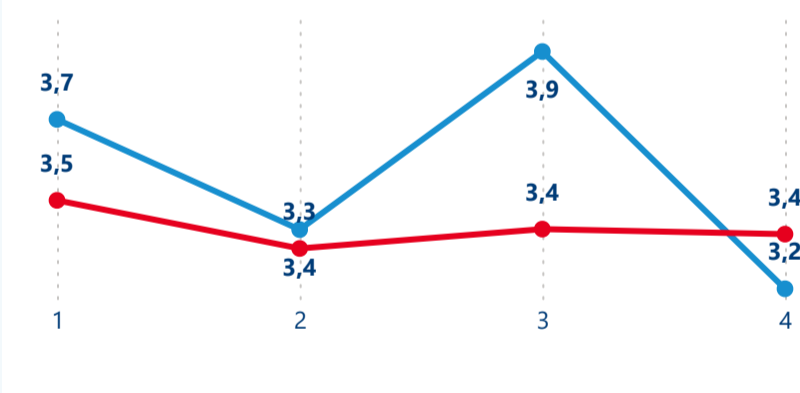

Počet obyvatel

5 975 114

Kat. výměra v ha

5,25

Intenzita

Počet příjezdů

Počet přenocování

Průměrná doba pobytu (dny)

Domácí a příjezdový cestovní ruch

Poměr DCR a PCR

Poměr DCR a PCR

TOP 10 zdrojových zemí