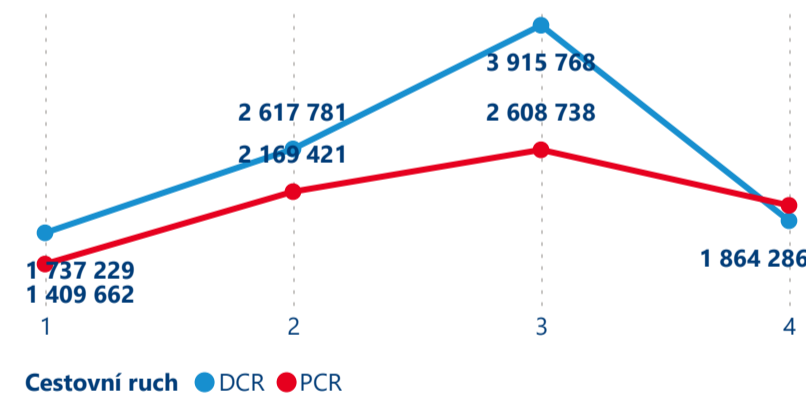

Počet obyvatel

5 975 114

Kat. výměra v ha

5,25

Intenzita

Počet příjezdů

Počet přenocování

Průměrná doba pobytu (dny)

Domácí a příjezdový cestovní ruch

Poměr DCR a PCR

Poměr DCR a PCR

TOP 10 zdrojových zemí