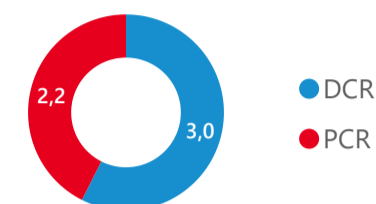

Statistiky z hromadných ubytovacích zařízení

18 348 438

Počet příjezdů

13,44 %

Meziroční změna
2023/2022

46 046 879

Počet přenocování

10,27 %

Meziroční změna
2023/2022

3,51

Průměrná doba pobytu
(dny)

-2,01 %

Meziroční změna
2023/2022

Kapacity ubytovacích zařízení

Statistické ukazatele

8 484

Počet zařízení

178 058

Počet pokojů

462 934

Počet lůžek

44 333

Počet míst pro
stany a karavany

8 777 506

Počet obyvatel

5 975 114

Kat. výměra v ha

5,25

Intenzita