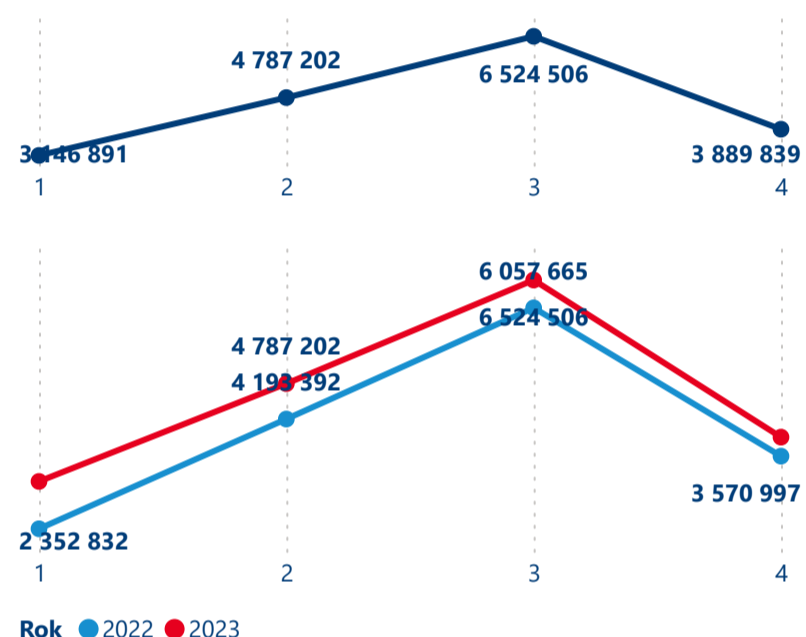

Počet obyvatel

5 975 114

Kat. výměra v ha

5,25

Intenzita

Počet příjezdů

Počet přenocování

Průměrná doba pobytu (dny)

Domácí a příjezdový cestovní ruch

Poměr DCR a PCR

Poměr DCR a PCR

TOP 10 zdrojových zemí