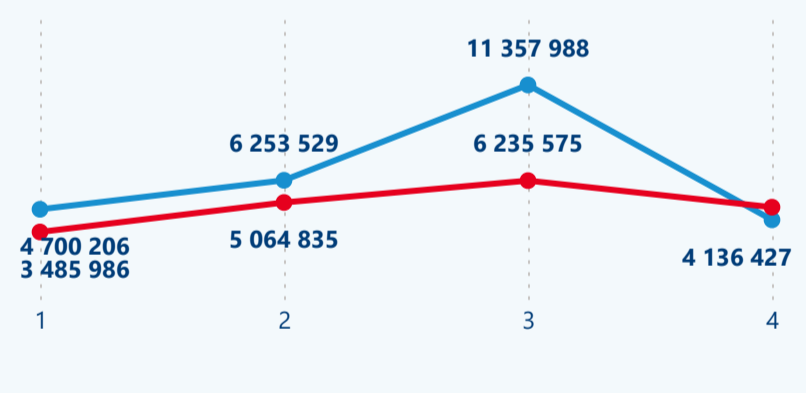

Počet obyvatel

5 975 114

Kat. výměra v ha

5,25

Intenzita

Počet příjezdů

Počet přenocování

Průměrná doba pobytu (dny)

Domácí a příjezdový cestovní ruch

Poměr DCR a PCR

Poměr DCR a PCR

TOP 10 zdrojových zemí