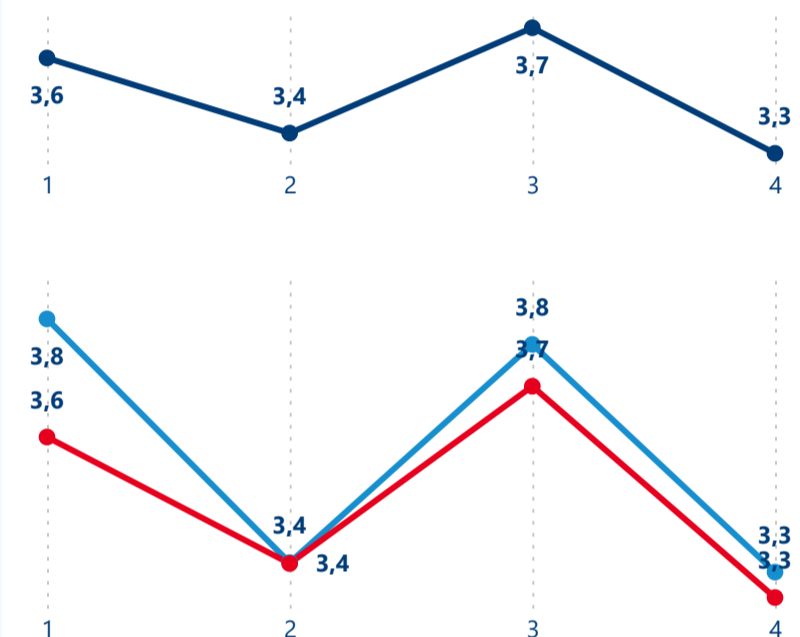

Počet obyvatel

5 975 114

Kat. výměra v ha

5,25

Intenzita

Počet příjezdů

Počet přenocování

Průměrná doba pobytu (dny)

Domácí a příjezdový cestovní ruch

Poměr DCR a PCR

Poměr DCR a PCR

TOP 10 zdrojových zemí