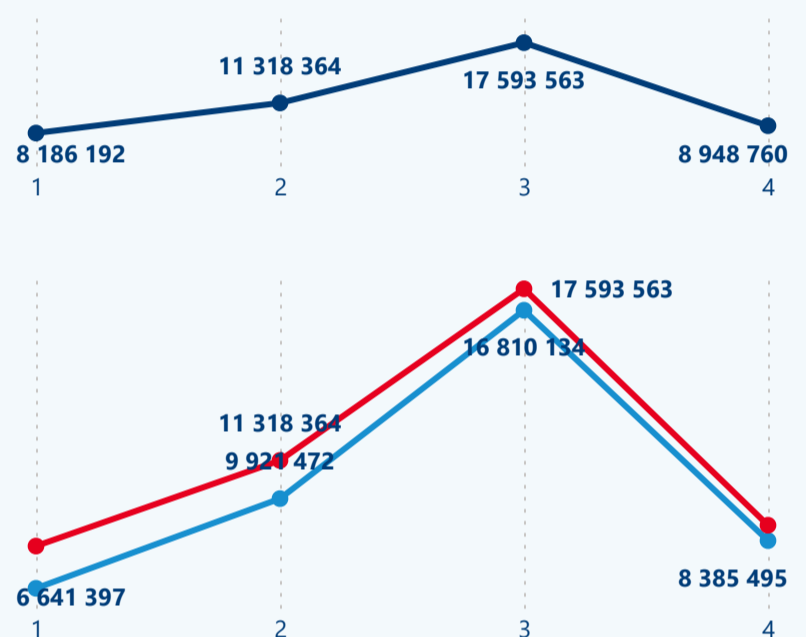

Počet obyvatel

5 975 114

Kat. výměra v ha

5,25

Intenzita

Počet příjezdů

Počet přenocování

Průměrná doba pobytu (dny)

Domácí a příjezdový cestovní ruch

Poměr DCR a PCR

Poměr DCR a PCR

TOP 10 zdrojových zemí