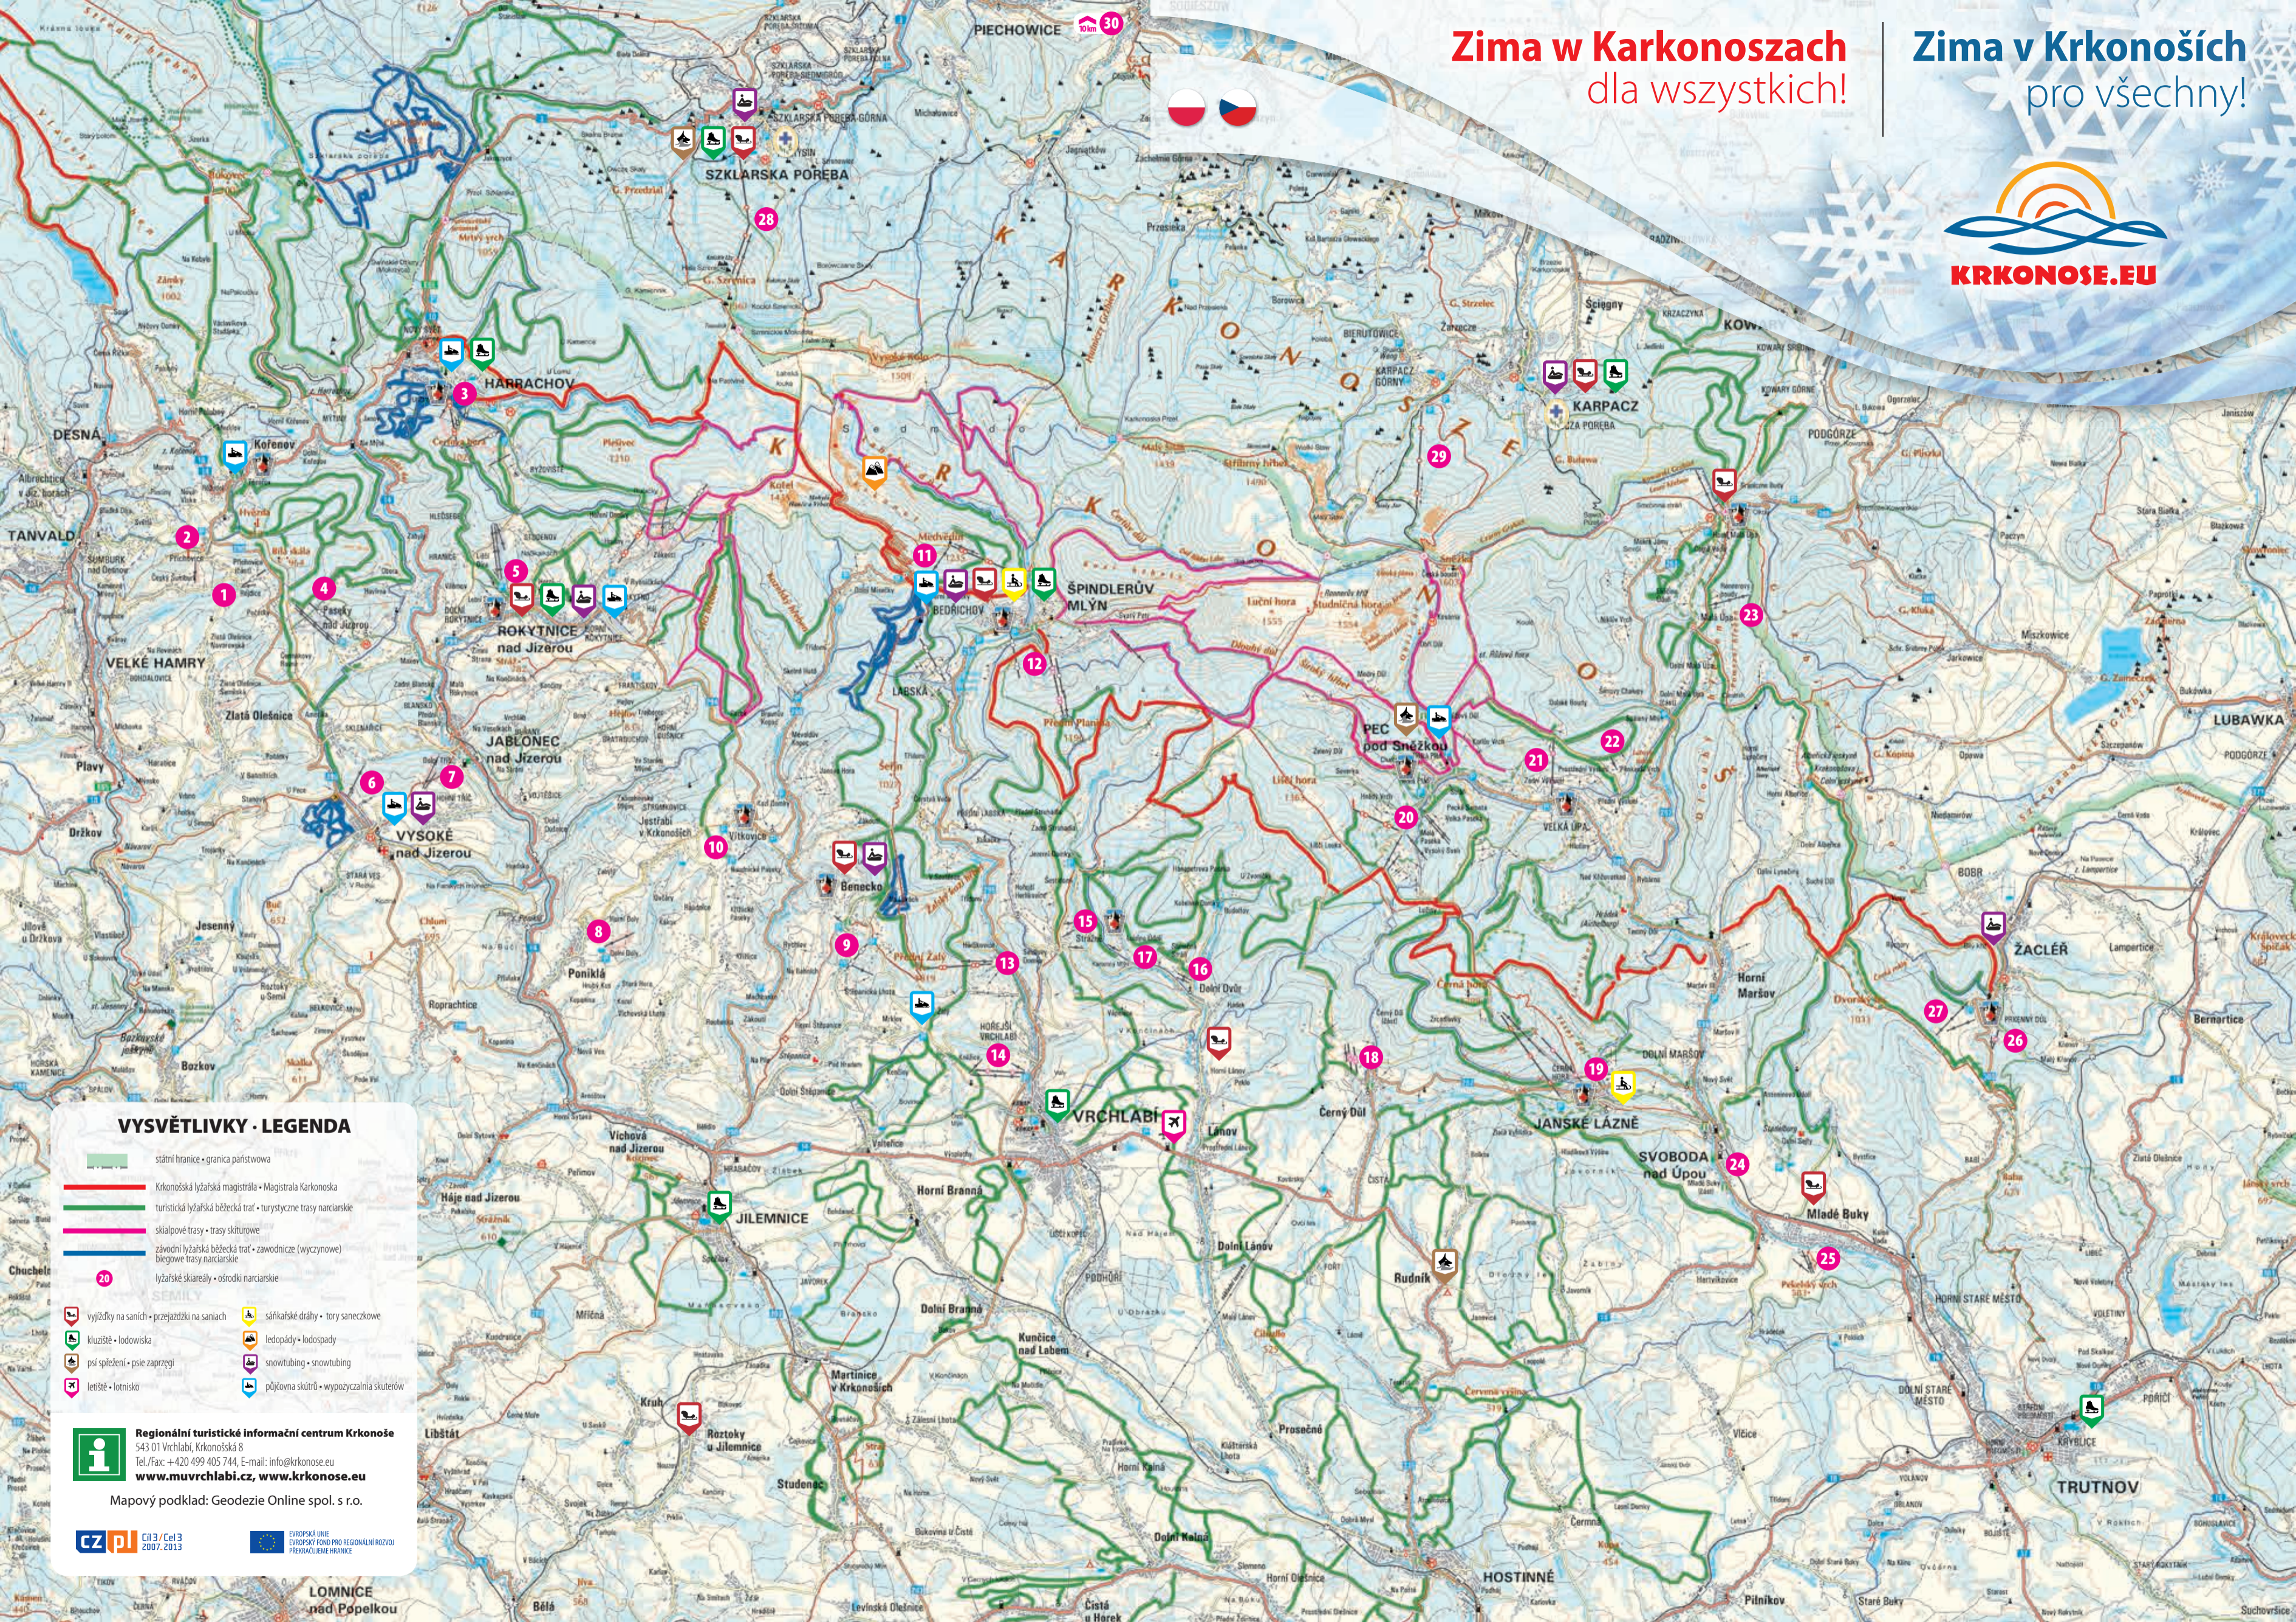

Zima w Karkonoszach
dla wszystkich!

Zima w Krkonoších
pro všechny!

VYSVĚTLIVKY · LEGENDA

- státní hranice · granica państwowa
- Krkonošská lyžařská magistrála · Magistrála Karkonoska
- turistická lyžařská běžecká trať · turystyczne trasy narciarskie
- skialpové trasy · trasy skitouring
- závodní lyžařská běžecká trať · zawodnicze (wycygnowe) biegowe trasy narciarskie
- lyžařské skiareály · ośrodki narciarskie
- vyjížďky na saních · przejazdki na sanich
- sáňkařské dráhy · tory saneczkowe
- kluzišťe · lodowiska
- ledopády · lodospady
- psí spřežení · psie zaprzęgi
- snowtubing · snowtubing
- letišťe · lotnisko
- půjčovna skútní · wypożyczalnia skuterów