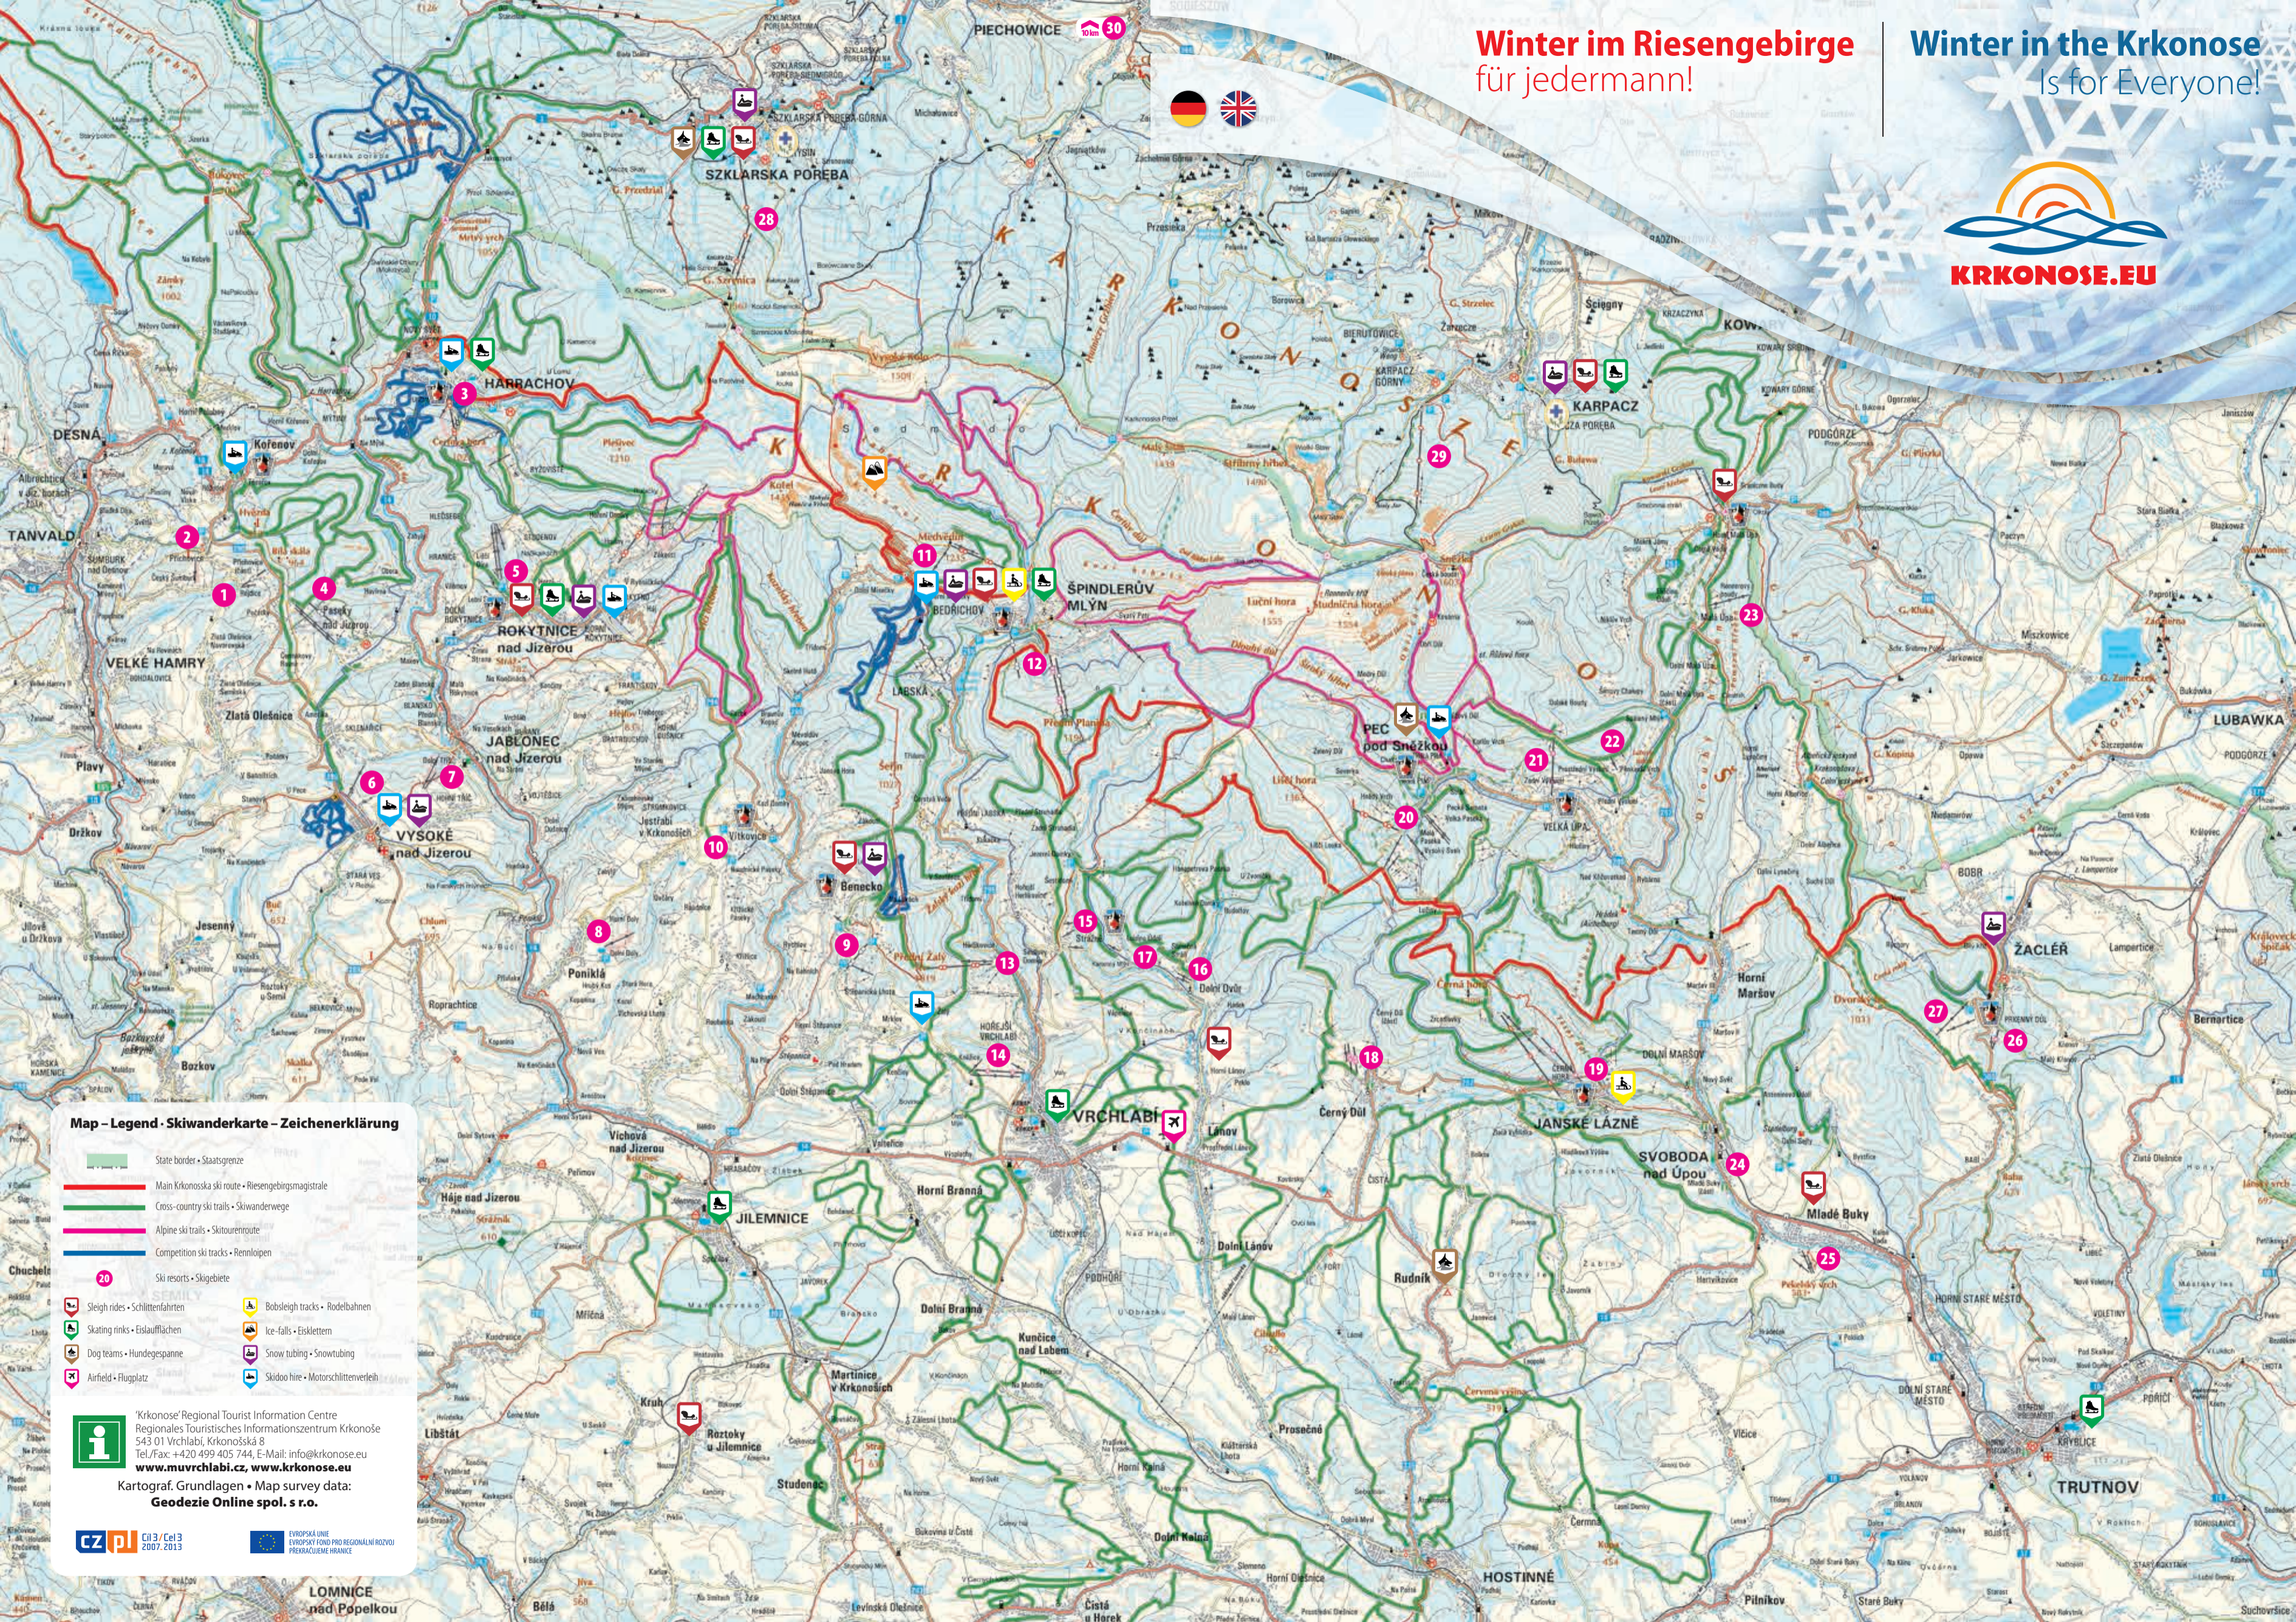

Winter im Riesengebirge
für jedermann!

Winter in the Krkonose
Is for Everyone!

Map - Legend - Skiwanderkarte - Zeichenerklärung

- State border - Staatsgrenze
- Main Krkonose ski route - Riesengebirgsmagistrale
- Cross-country ski trails - Skiwanderwege
- Alpine ski trails - Skitourenroute
- Competition ski tracks - Rennloipen
- Ski resorts - Skigebiete
- Sleigh rides - Schlittenfahrten
- Bobsleigh tracks - Rodelbahnen
- Skating rinks - Eislaufflächen
- Ice-falls - Eisklettern
- Dog teams - Hundegespanne
- Snow tubing - Snowtubing
- Airfield - Flugplatz
- Skidoo hire - Motorschlittenverleih